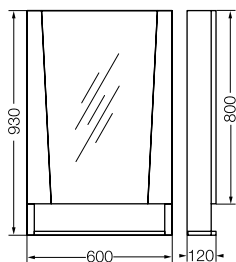

Botiquín con espejo
Cabinet with mirror
XBHA W3