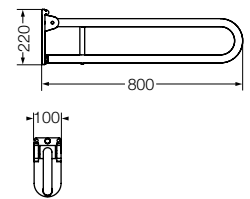

Barral rebatible de 80 cm.  
Down support bar 80 cm.  
VTEB8 B

Inodoro corto 6 litros  
High toilet  
IETMJ B

Depósito  
Toilet tank  
DTE6F B

Asiento para inodoro con frente abierto  
Toilet seat with open front  
TTE3 B - herraje plástico / plastic ironwork (MDF)