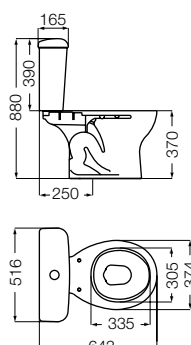

**Inodoro largo 6 litros**  
*Close - coupled toilet*  
IALM B / FA / D

**Inodoro corto**  
*Conventional toilet*  
IFA B / FA / D

**Depósito una descarga - 6 litros**  
*One flush tank, 6 liters*  
DPL6F B / FA / D