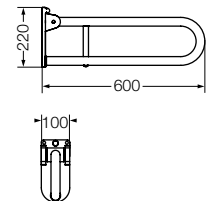

Barral rebatible de 80 cm.  
Down support bar 80 cm.  
VTEB8 B

Inodoro corto 6 litros  
High toilet  
IETMJ B

Depósito  
Toilet tank  
DTE6F B

Asiento para inodoro con frente abierto  
Toilet seat with open front  
TTE3 B - herraje plástico / plastic ironwork (MDF)