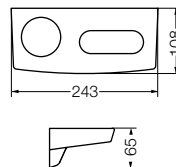

Jabonera con agarradera
Soap dish with handle
ABR3U B