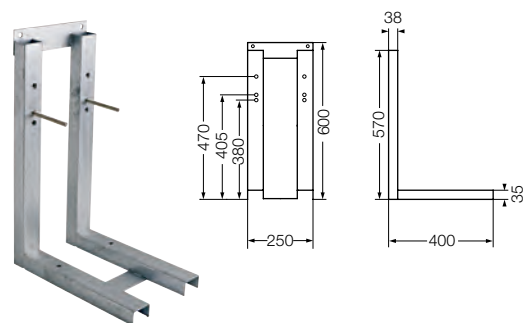

Soporte para artefactos de colgar
Support for hanging appliances
VPSAC

(MDF) Fibra madera mediana densidad / Medium-density fiberboard
COLOR / COLOR
B Blanco / White