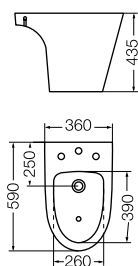

**Inodoro corto 6 litros**  
Conventional toilet 6 lts  
IHCMJ B / BE / S

**Tapa bidé**  
Cover seat for bidet  
THB1U B / BE / S (1 agujero) / (1 hole)  
herraje metálico / metallic ironwork (UF)  
THB1M B / BE / S (1 agujero) / (1 hole)  
herraje metálico / metallic ironwork (MDF)