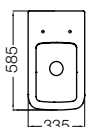

Lavatorio

Lavatory

LEL1J B (1 agujero) / (1 hole)

LEL3J B (3 agujeros) / (3 holes)

Tapa y asiento inodoro

Toilet seat and cover

TEXUS B cierre suave / soft close (UF)

Tapa y asiento inodoro

Toilet seat and cover

TEX B herraje plástico / plastic ironwork (HDF)

TEXC B herraje metálico / metallic ironwork (HDF)

Inodoro largo 6 litros

Close - coupled toilet 6 lts

IELMJ B

Depósito doble descarga

6/3 litros con válvula armada

Double flush tank, with assembled valve, 6/3 liters

DEW6F B

OPCIONAL:

Tapón de porcelana

Porcelain drain stopper

ZTSC B

Inodoro corto 6 litros

Conventional toilet 6 lts

IECMJ B

Bidé

Bidet

BEL1J B (1 agujero) / (1 hole)

BEL3J B (3 agujeros) / (3 holes)

(HDF) Fibra madera moldeada alta densidad / Moulded high-density fiberboard

(UF) Urea / Urea

COLOR / COLOR

B Blanco / White