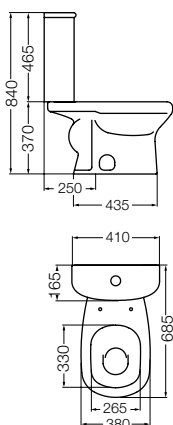

Lavatorio

Lavatory

LAM1J B / BE / S (1 agujero) / (1 hole)

LAM3J B / BE / S (3 agujeros) / (3 holes)

Columna

Pedestal

CAMJ B / BE / S

Tapa y asiento inodoro

Toilet seat and cover

TAW B - herraje plástico / plastic ironwork (UF)

Tapa y asiento inodoro

Toilet seat and cover

TAX B - herraje plástico / plastic ironwork (HDF)

TAXC B / BE / S / G / M - herraje metálico

metallic ironwork (HDF)

Inodoro largo

Close - coupled toilet

ILMJ B / BE / S

Depósito doble descarga - con válvula armada

Double flush tank, with assembled valve

DNWXF B / BE / S

Inodoro corto

Conventional toilet

ICMJ B / BE / S

Bidé

Bidet

BAM1J B / BE / S (1 agujero) / (1 hole)

BAM3J B / BE / S (3 agujeros) / (3 holes)

(MDF) Fibra madera mediana densidad / Medium-density fiberboard

(UF) Urea / Urea

COLORES / COLORS

B Blanco / White - BE Blanco Satinado / Satiny White - S Jazmín satinado / Satiny Jasmine - G Gris / Grey - M Champagne / Champagne