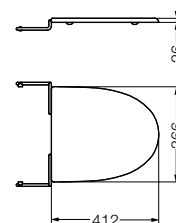

Tapa bidé
Cover seat for bidet
THB3U B / BE / S (3 agujeros) / (3 holes)
herraje metálico / metallic ironwork (UF)
THB3M B / BE / S (3 agujeros) / (3 holes)
herraje metálico / metallic ironwork (MDF)

(MDF) Fibra madera mediana densidad / Medium-density fiberboard
(UF) Urea / Urea

COLORES / COLORS

B Blanco / White - BE Blanco Satinado / Satiny White - S Jazmín satinado / Satiny Jasmine