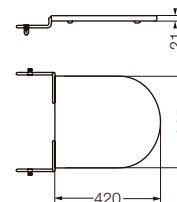

Tapa bidé
Cover seat for bidet
TRB3U B (3 agujeros) / (3 holes)
herraje metálico / metallic ironwork (UF)
TRB3M B (3 agujeros) / (3 holes)
herraje metálico / metallic ironwork (MDF)