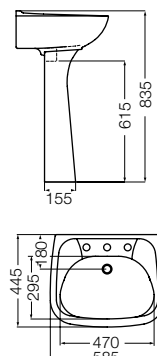

Lavatorio San Isidro
San Isidro series lavatory
LSI1 B (1 agujero) / (1 hole)
LSI3 B (3 agujeros) / (3 holes)

Columna
Pedestal
CTF B

Columna
Pedestal
CTF B