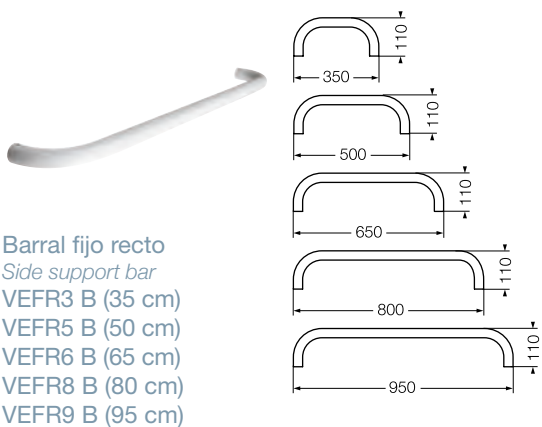

LINEA ESPACIO

Espacio Series