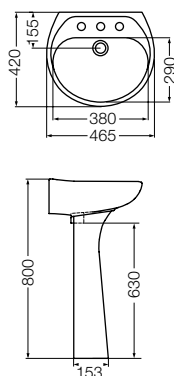

Lavatorio Andina
Andina series lavatory

LEA1 B / FA / D (1 agujero) / (1 hole)
LEA3 B / FA / D (3 agujeros) / (3 holes)