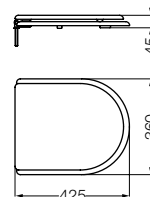

MURANO

**Bacha Murano**  
Murano series sink  
LFECF B / BE / S

**Bidé**  
Bidet  
BUR1J B / BE / S (1 agujero) / (1 hole)  
BUR3J B / BE / S (3 agujeros) / (3 holes)

**Lavatorio**  
Lavatory  
LUR1J B / BE / S (1 agujero) / (1 hole)  
LUR3J B / BE / S (3 agujeros) / (3 holes)