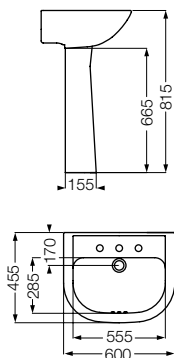

Lavatorio
Lavatory
LKM1 B (1 agujero) / (1 hole)
LKM3 B (3 agujeros) / (3 holes)

Columna
Pedestal
CKC B