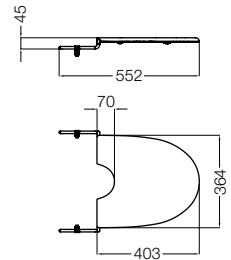

Tapa bidé
Cover seat for bidet
THB1U B (1 agujero) / (1 hole) - herraje metálico
metallic ironwork (UF)
THB1M B (1 agujero) / (1 hole) - herraje metálico
metallic ironwork (MDF)