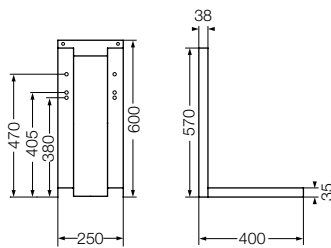

Bidé de colgar
Bidet to be hung up
BHP1J B (1 agujero) / (1 hole)

(MDF) Fibra madera mediana densidad / Medium-density fiberboard
(UF) Urea / Urea
COLOR / COLOR
B Blanco / White