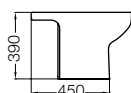

### Bidé

Bidet

BEL1J B (1 agujero) / (1 hole)

BEL3J B (3 agujeros) / (3 holes)

(HDF) Fibra madera moldeada alta densidad / Moulded high-density fiberboard

(UF) Urea / Urea

COLOR / COLOR

B Blanco / White