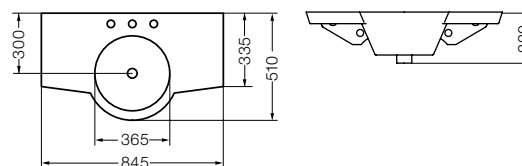

Lavatorio 85
Lavatory 85
LH81J B / BE / S (1 agujero) / (1 hole)
LH83J B / BE / S (3 agujeros) / (3 holes)