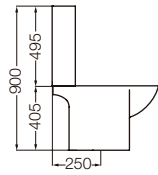

Inodoro largo 6 litros
Close - coupled toilet
IRLMJ B

Depósito doble descarga
6/4 litros con válvula armada
Double flush tank, with assembled valve, 6/4 liters
DRW6F