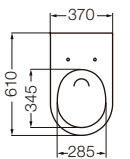

Inodoro corto 6 litros
Conventional toilet 6lts
IRCMJ B