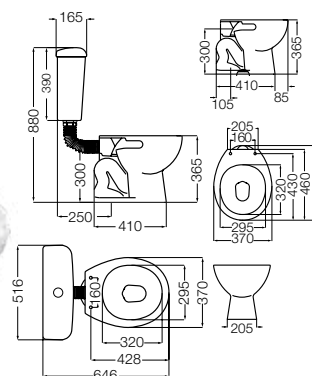

**Lavatorio Olivos**  
*Olivos series lavatory*

LOF1 B / FA / D (1 agujero) / (1 hole)  
LOF3 B / FA / D (3 agujeros) / (3 holes)

**Columna**

*Pedestal*  
CTF B / FA / D

**Columna**

*Pedestal*  
CTF B / FA / D

**Inodoro largo 6 litros**  
*Close - coupled toilet*  
IALM B / FA / D

**Inodoro corto**  
*Conventional toilet*  
IFA B / FA / D

**Depósito una descarga - 6 litros**  
*One flush tank, 6 liters*  
DPL6F B / FA / D