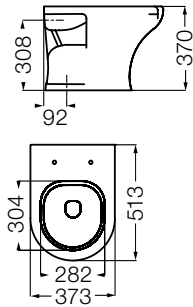

Inodoro corto 6 litros
Conventional toilet
ITCMJ B