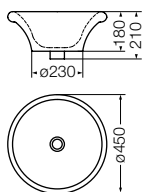

Bacha Murano
Murano series sink
LFECF B / BE / S