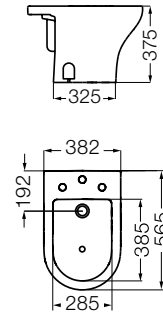

Bidé
Bidet
BTA1J B (1 agujero) / (1 hole)
BTA3J B (3 agujeros) / (3 holes)