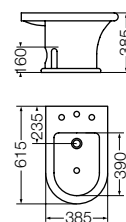

Bidé
Bidet
BUR1J B / BE / S (1 agujero) / (1 hole)
BUR3J B / BE / S (3 agujeros) / (3 holes)