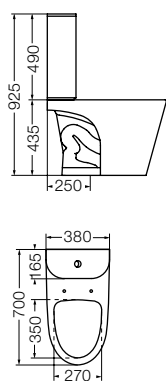

Lavatorio 85  
Lavatory 85  
LH81J B / BE / S (1 agujero) / (1 hole)  
LH83J B / BE / S (3 agujeros) / (3 holes)

**Inodoro largo 6 litros**  
Close - coupled toilet  
IHLMJ B / BE / S

**Depósito doble descarga con válvula armada**  
Double flush tank, 6/3 with assembled valve  
DHWXF B