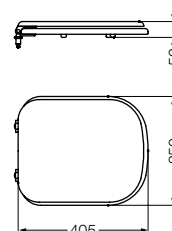

Tapa y asiento inodoro
Toilet seat and cover
TKXP B - herraje plástico / plastic ironwork (PP)
TKM B / G / VA - herraje plástico con expansor
plastic ironwork with expander (MDF)
TKXM B - herraje plástico / plastic ironwork (HDF)
TKXMC B - B - herraje metálico /
metallic ironwork (HDF)