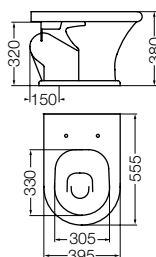

Depósito doble descarga - con válvula armada
Double flush tank, with assembled valve
DUWXF B / BE / S

(MDF) Fibra madera mediana densidad / Medium-density fiberboard
(HDF) Fibra madera moldeada alta densidad / Moulded high-density fiberboard
(UF) Urea / Urea

COLORES / COLORS
B Blanco / White - BE Blanco Satinado / Satiny White - S Jazmín satinado / Satiny Jasmine - G Gris / Grey - V Verde / Green