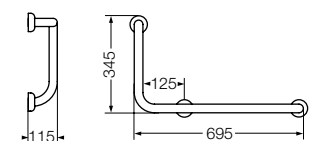

Derecho / right side