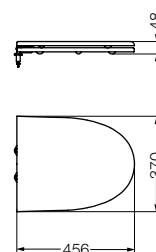

Tapa y asiento inodoro
Toilet seat and cover
THIM B / BE / S
herraje metálico / metallic ironwork (MDF)