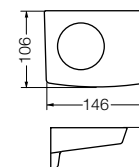

Portarrollo
Paper holder
ALR1U B