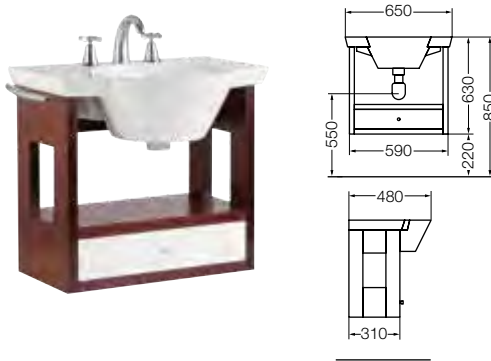

**Conjunto lavatorio 85 cm y mueble colgante**  
*Set lavatory 85 cm and hanging furniture*  
 YH81C BB / EB / SB (1 agujero) / (1 hole)  
 YH83C BB / EB / SB (3 agujeros) / (3 holes)

**Conjunto lavatorio 65 cm y mueble colgante**  
*Set lavatory 65 cm and hanging furniture*  
 YH61C B3 / E3 / S3 (1 agujero) / (1 hole)  
 YH63C B3 / E3 / S3 (3 agujeros) / (3 holes)