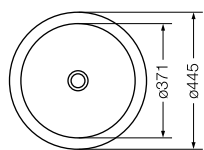

Bacha Marina con tapón
Marina over-counter lavatory
LFDCF B / BE / S