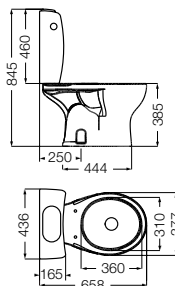

Inodoro largo 6 litros
Close - coupled toilet
IFLM B