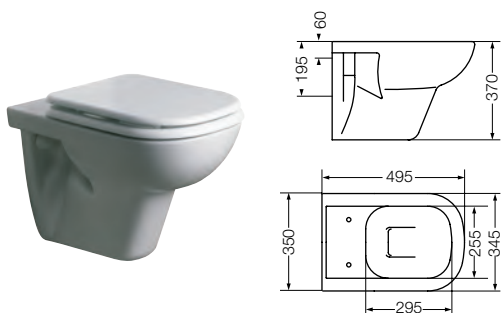

BARI DE COLGAR

Inodoro de colgar
Toilet to be hung up
IKPJ B