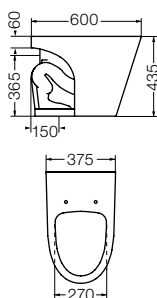

Inodoro corto 6 litros
Conventional toilet 6 lts
IHCMJ B / BE / S