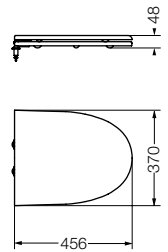

# LINEA ESPACIO

Espacio Series

(MDF) Fibra madera mediana densidad / Medium-density fiberboard  
COLOR / COLOR  
B Blanco / White

LINNEAS DE COLOGAR  
LINES TO BE HUNG UP

**Inodoro de colgar**  
Toilet to be hung up  
IHPJ B