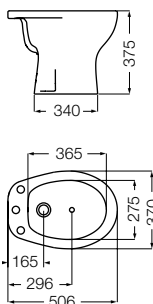

Bidé
Bidet
BFR1 B (1 agujero) / (1 hole)
BFR3 B (3 agujeros) / (3 holes)