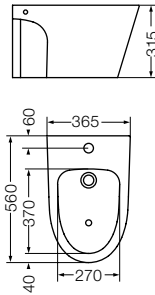

Inodoro de colgar
Toilet to be hung up
IHPJ B

(MDF) Fibra madera mediana densidad / Medium-density fiberboard
(UF) Urea / Urea
COLOR / COLOR
B Blanco / White