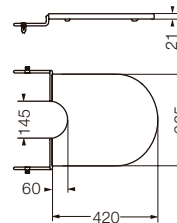

Tapa bidé
Cover seat for bidet
TRB1U B (1 agujero) / (1 hole)
herraje metálico / metallic ironwork (UF)
TRB1M B (1 agujero) / (1 hole)
herraje metálico / metallic ironwork (MDF)