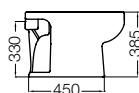

Lavatorio

Lavatory

LEL1J B (1 agujero) / (1 hole)

LEL3J B (3 agujeros) / (3 holes)

Tapa y asiento inodoro

Toilet seat and cover

TEXUS B cierre suave / soft close (UF)

Tapa y asiento inodoro

Toilet seat and cover

TEX B herraje plástico / plastic ironwork (HDF)

TEXC B herraje metálico / metallic ironwork (HDF)

Inodoro largo 6 litros

Close - coupled toilet 6 lts

IELMJ B

Depósito doble descarga

6/3 litros con válvula armada

Double flush tank, with assembled valve, 6/3 liters

DEW6F B

OPCIONAL:

Tapón de porcelana

Porcelain drain stopper

ZTSC B

Inodoro corto 6 litros

Conventional toilet 6 lts

IECMJ B

Bidé

Bidet

BEL1J B (1 agujero) / (1 hole)

BEL3J B (3 agujeros) / (3 holes)

(HDF) Fibra madera moldeada alta densidad / Moulded high-density fiberboard

(UF) Urea / Urea

COLOR / COLOR

B Blanco / White