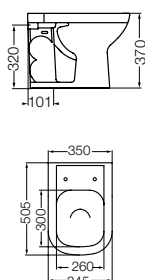

Depósito doble descarga
6/3 lts con válvula armada
Double flush tank, with 6/3 lts assembled valve
DKW6F B

(MDF) Fibra madera mediana densidad / Medium-density fiberboard
(HDF) Fibra madera moldeada alta densidad / Moulded high-density fiberboard
(PP) Polipropileno / Polypropylene

COLORES / COLORS
B Blanco / White - G Gris / Grey - VA Vainilla / Vanilla