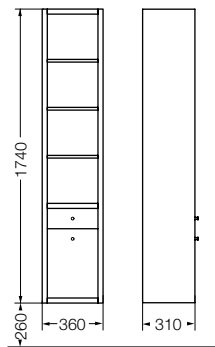

Columna colgante
Hanging cabinet
XAHB B