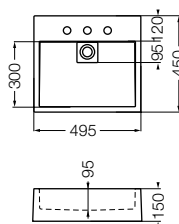

**Lavatorio 50 cm.**  
*Lavatory 50 cm.*  
 LWR0J B (sin agujero) / (0 hole)  
 LWR1J B (1 agujero) / (1 hole)  
 LWR3J B (3 agujeros) / (3 holes)

**Conjunto Qubiq lavatorio y mueble negro**  
*Set lavatory and black furniture Qubiq*  
 Y9Q0T BN (sin agujero) / (0 hole)  
 Y9Q1T BN (1 agujero) / (1 hole)  
 Y9Q3T BN (3 agujeros) / (3 holes)