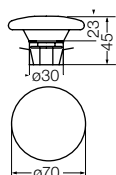

OPCIONAL:
Tapón de porcelana
Porcelain drain stopper
ZTSC B