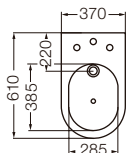

Bidé
Bidet
BRA1J B (1 agujero) / (1 hole)
BRA3J B (3 agujeros) / (3 holes)

(MDF) Fibra madera mediana densidad / *Medium-density fiberboard*

(UF) Urea / *Urea*

COLORES / *COLORS*

B Blanco / *White* - BB Lavatorio blanco y mueble laqueado blanco / *White lavatory and lacquered white furniture*

BN Lavatorio blanco y mueble laqueado negro / *White lavatory and lacquered black furniture*