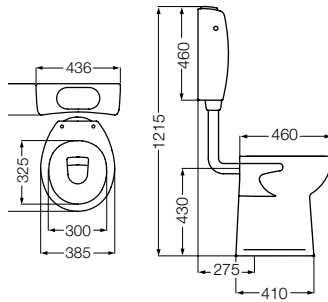

# LINEA ESPACIO

Barral rebatible de 80 cm.  
Down support bar 80 cm.  
VTEB8 B

Inodoro corto 6 litros  
High toilet  
IETMJ B

Depósito  
Toilet tank  
DTE6F B

Asiento para inodoro con frente abierto  
Toilet seat with open front  
TTE3 B - herraje plástico / plastic ironwork (MDF)