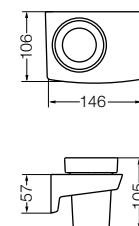

Portavasos
Glass
AVR2U B