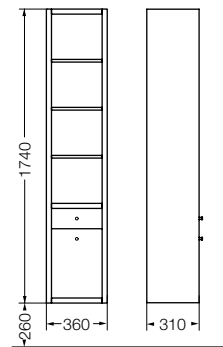

**Conjunto lavatorio 85 cm y mueble colgante**  
*Set lavatory 85 cm and hanging furniture*  
 YH81C BB / EB / SB (1 agujero) / (1 hole)  
 YH83C BB / EB / SB (3 agujeros) / (3 holes)

**Conjunto lavatorio 65 cm y mueble colgante**  
*Set lavatory 65 cm and hanging furniture*  
 YH61C B3 / E3 / S3 (1 agujero) / (1 hole)  
 YH63C B3 / E3 / S3 (3 agujeros) / (3 holes)

**Conjunto lavatorio 85 cm y mueble colgante**  
*Set lavatory 85 cm and hanging furniture*  
 YH81C B3 / E3 / S3 (1 agujero) / (1 hole)  
 YH83C B3 / E3 / S3 (3 agujeros) / (3 holes)

**Columna colgante**  
*Hanging cabinet*  
 XAHB B