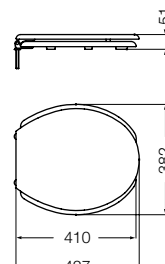

Tapa y asiento para inodoro con frente abierto
Toilet cover and seat with open front
TTE4 B - herraje plástico / plastic ironwork (MDF)