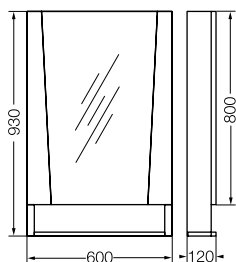

Botiquín con espejo
Cabinet with mirror
XBHA B