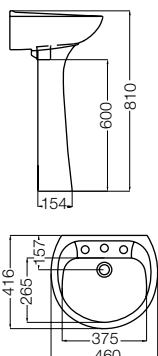

Lavatorio Olivos
Olivos series lavatory
LOF1 B (1 agujero) / (1 hole)
LOF3 B (3 agujeros) / (3 holes)