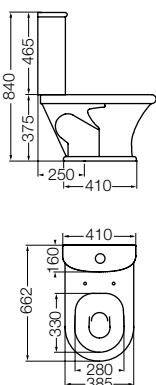

Inodoro largo
Close - coupled toilet
IULJ B / BE / S