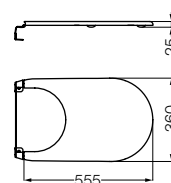

Tapa bidé
Cover seat for bidet
TBUU B (1/3 agujeros) (1/3 holes)
herraje metálico / metallic ironwork (UF)
TBU B / BE / S (1/3 agujeros) / (1/3 holes)
herraje metálico / metallic ironwork (MDF)