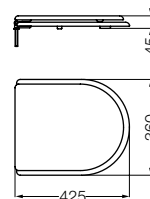

Tapa y asiento inodoro
Toilet seat and cover
TUX B - herraje plástico / plastic ironwork (HDF)
TUXC B / BE / S - herraje metálico / metallic ironwork (MDF)
TUR BE / G / S / V - herraje plástico / plastic ironwork (MDF)

Columna
Pedestal
CURJ B / BE / S