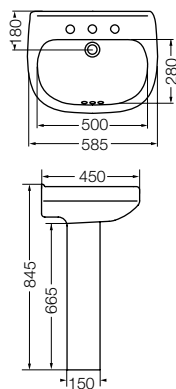

Lavatorio

Lavatory

LAM1J B / BE / S (1 agujero) / (1 hole)

LAM3J B / BE / S (3 agujeros) / (3 holes)

Columna

Pedestal

CAMJ B / BE / S