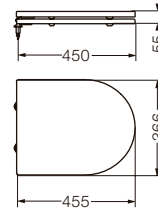

**Bacha Country chica**  
*Country series sink*  
 L12KF B

**OPCIONAL:**  
 Tapón de porcelana  
*Porcelain drain stopper*  
 ZTSC B

**Inodoro largo 6 litros**  
*Close - coupled toilet*  
**IRLMJ B**

**Depósito doble descarga**  
**6/4 litros con válvula armada**  
*Double flush tank, with assembled valve, 6/4 liters*  
**DRW6F**