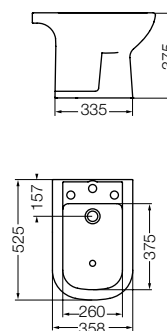

Bidé
Bidet
BKM 1 / G (1 agujero) / (1 hole)
BKM 3 / G (3 agujeros) / (3 holes)