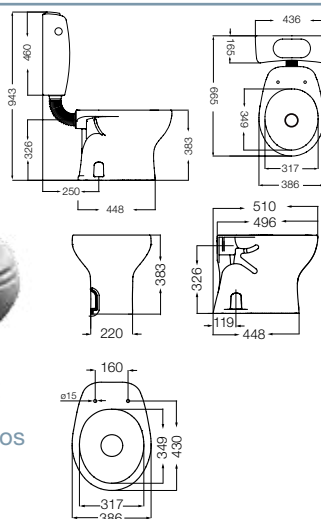

**Columna**  
*Pedestal*  
 CTF B

**Columna**  
*Pedestal*  
 CTF B

**Inodoro largo 6 litros**  
*Close - coupled toilet*  
 IFLM B

**Inodoro corto 6 litros**  
*Conventional toilet*  
 IFCM B

**Depósito una descarga - 6 litros**  
*One flush tank, 6 liters*  
 DMA6F B