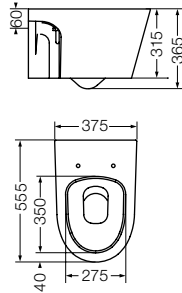

(MDF) Fibra madera mediana densidad / Medium-density fiberboard
(UF) Urea / Urea
COLOR / COLOR
B Blanco / White