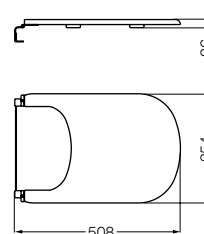

Tapa bidé
Cover seat for bidet
TBX B (1/3 agujeros) / (1/3 holes)
herraje metálico / metallic ironwork (HDF)
TBK B / G (1/3 agujeros) / (1/3 holes)
herraje metálico / metallic ironwork (MDF)