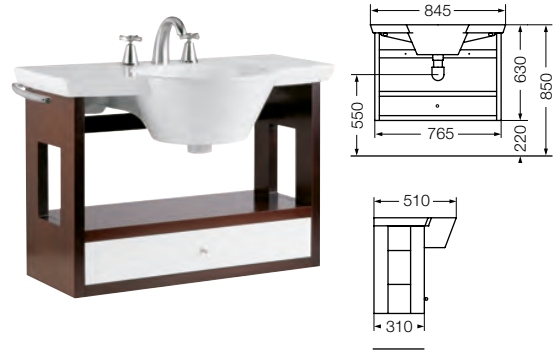

**Conjunto lavatorio 85 cm y mueble colgante**  
*Set lavatory 85 cm and hanging furniture*  
 YH81C BB / EB / SB (1 agujero) / (1 hole)  
 YH83C BB / EB / SB (3 agujeros) / (3 holes)

**Conjunto lavatorio 65 cm y mueble colgante**  
*Set lavatory 65 cm and hanging furniture*  
 YH61C B3 / E3 / S3 (1 agujero) / (1 hole)  
 YH63C B3 / E3 / S3 (3 agujeros) / (3 holes)