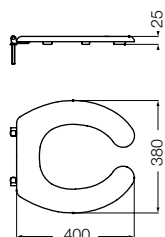

# LINEA ESPACIO

Barral rebatible de 80 cm.  
Down support bar 80 cm.  
VTEB8 B

Inodoro corto 6 litros  
High toilet  
IETMJ B

Depósito  
Toilet tank  
DTE6F B

Asiento para inodoro con frente abierto  
Toilet seat with open front  
TTE3 B - herraje plástico / plastic ironwork (MDF)