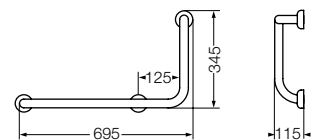

Barral rebatible de 60 cm.
Down support bar 60 cm.
VTEB B

Izquierdo / left side