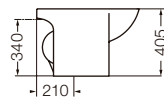

Inodoro corto 6 litros
Conventional toilet 6lts
IRCMJ B