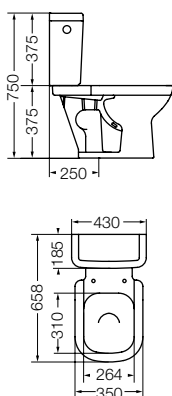

Inodoro largo 6 litros
Close - coupled toilet
IKLM B

Depósito una descarga, con válvula armada
One flush tank, with assembled valve
DKM6F B