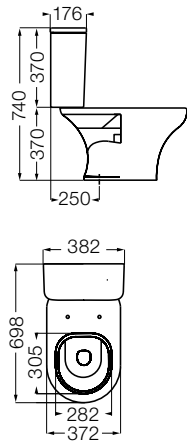

Inodoro largo 6 litros
Close - coupled toilet
ITLMJ B

Depósito doble descarga - con válvula armada
Double flush tank, with assembled valve
DTW6F