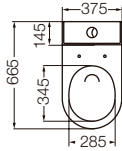

Inodoro largo 6 litros
Close - coupled toilet
IRLMJ B

Depósito doble descarga
6/4 litros con válvula armada
Double flush tank, with assembled valve, 6/4 liters
DRW6F