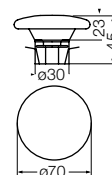

Depósito doble descarga

6/3 litros con válvula armada

Double flush tank, with assembled valve, 6/3 liters

DEW6F B

OPCIONAL:

Tapón de porcelana

Porcelain drain stopper

ZTSC B