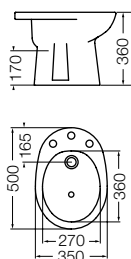

Bidé
Bidet

BEA1 B / FA / D (1 agujero) / (1 hole)
BEA3 B / FA / D (3 agujeros) / (3 holes)