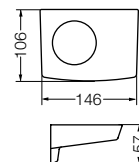

Jabonera chica
Small soap dish
ABR1U B