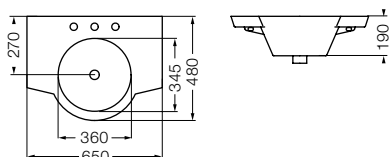

Concebida para ofrecer al mercado productos de alta gama, aportando al cuarto de baño, diseño y confort. Una línea moderna, pensada para un mundo moderno.

Created to offer the market high quality products, providing the bathroom with design and comfort. A modern line, thought for a modern world.

Lavatorio 65
Lavatory 65
LH61J B / BE / S (1 agujero) / (1 hole)
LH63J B / BE / S (3 agujeros) / (3 holes)