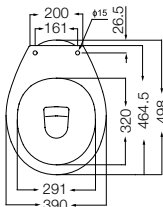

Barral rebatible de 80 cm.  
Down support bar 80 cm.  
VTEB8 B

Inodoro corto 6 litros  
High toilet  
IETMJ B

Depósito  
Toilet tank  
DTE6F B

Asiento para inodoro con frente abierto  
Toilet seat with open front  
TTE3 B - herraje plástico / plastic ironwork (MDF)