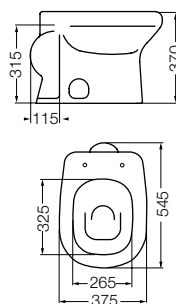

Depósito doble descarga - con válvula armada

Double flush tank, with assembled valve

DNWXF B / BE / S