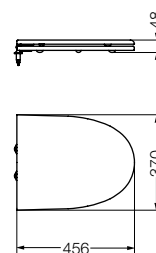

Tapa y asiento inodoro
Toilet seat and cover
THXUS B / BE / S
cierre suave / soft close (UF)