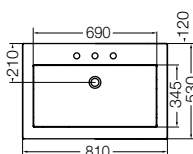

Nuevo concepto en diseño.
Moderna y exclusiva.
Una síntesis de sobriedad y elegancia.

*New concept.
Modern and exclusive.
A combination of sobriety and elegance.*

Lavatorio
Lavatory
L9Q0F B (sin agujero) / (0 hole)
L9Q1F B (1 agujero) / (1 hole)
L9Q3F B (3 agujeros) / (3 holes)