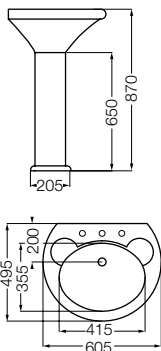

MURANO

**Bacha Murano**  
Murano series sink  
LFECF B / BE / S

**Bidé**  
Bidet  
BUR1J B / BE / S (1 agujero) / (1 hole)  
BUR3J B / BE / S (3 agujeros) / (3 holes)

**Lavatorio**  
Lavatory  
LUR1J B / BE / S (1 agujero) / (1 hole)  
LUR3J B / BE / S (3 agujeros) / (3 holes)