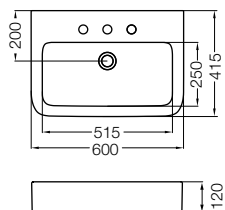

Lavatorio

Lavatory

LEL1J B (1 agujero) / (1 hole)

LEL3J B (3 agujeros) / (3 holes)