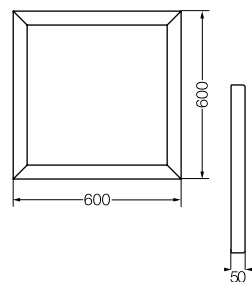

Espejo
Mirror holder
XEFA W3