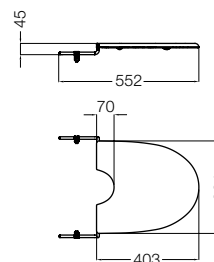

Tapa bidé
Cover seat for bidet
THB1U B / BE / S (1 agujero) / (1 hole)
herraje metálico / metallic ironwork (UF)
THB1M B / BE / S (1 agujero) / (1 hole)
herraje metálico / metallic ironwork (MDF)